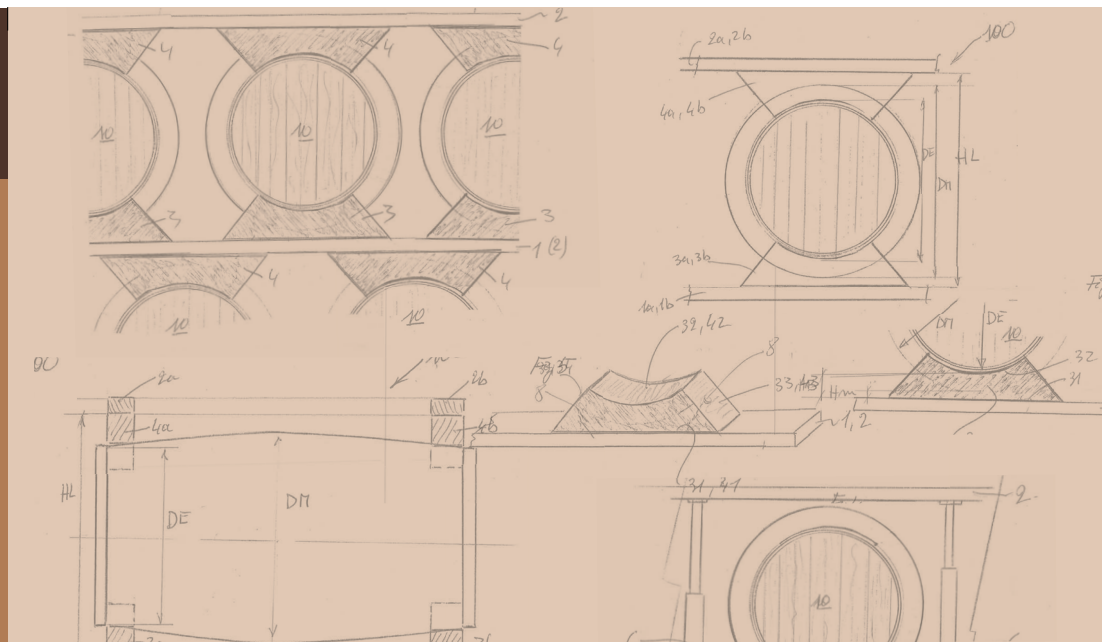

Témoignages :

« Je me suis vite rendu compte du potentiel d'augmentation de la capacité de stockage du chai. J'ai pu passer sur une capacité de 43 à 114 fûts pour la même surface au sol, en pouvant monter en hauteur en toute sécurité. L'accès à chaque fût est simple et pratique. Et finalement, la structure bois de l'ensemble s'harmonise très bien avec les autres systèmes pyramidaux et plus traditionnels du chai. »

Christian THOMAS
Propriétaire du Château de Beaulon

« Le système Kallafut permet de réduire le risque d'exposition aux troubles musculo squelettiques. En effet, ce système permet (...) de manipuler les fûts avec aisance: les postures contraintes induites par les postures courbées sont évitées et les efforts de tirer / pousser, facteurs de pénibilité, sont restreints. »

Corinne FAIVRE
Ergonome référencée à la Carsat
Centre Ouest et Aquitaine
Prévention des risques TMS

KALLAFUT®
LE STOCKAGE DE TRADITION OPTIMISÉ

48 rue de la Laiterie
17810 Nieul-lès-Saintes
06 80 25 06 80 | contact@kallafut.net

**SOLUTIONS
DE GESTION ET D'OPTIMISATION
DU STOCKAGE DE FÛTS**

Nos partenaires :

www.kallafut.com

Suivez-nous sur