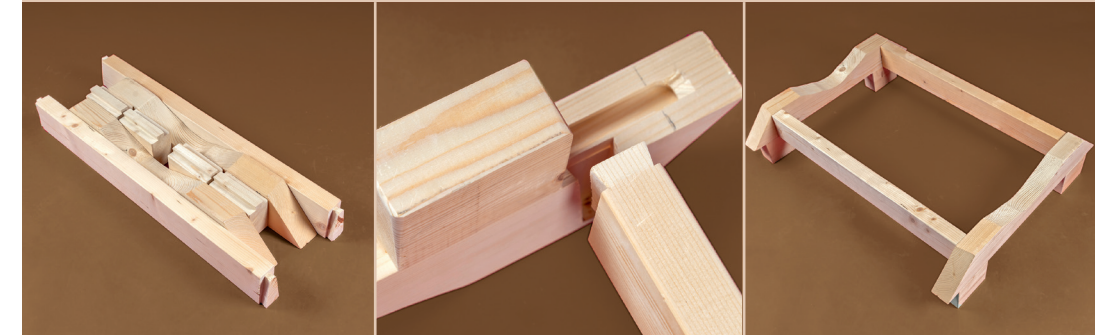

est un **rack de stockage** en bois massif, rassemblant les avantages d'un stockage de **grande capacité** sur une version esthétique, écologique et fonctionnelle. Fabrication **sur-mesure** selon vos besoins.

## GÉREZ VOS RIMES DE STOCKAGE

- Extraction des fûts **en bout de rimes** et par lot de fûts.
- Structure en **épicéa ou douglas.**
- Plancher de travail.
- Possibilité de stockage sur **8 niveaux.**
- Installation sur **sol béton ou terre battue.**

est une **berce de transport et de stockage de fûts** permettant la manipulation des barriques en toute sécurité.